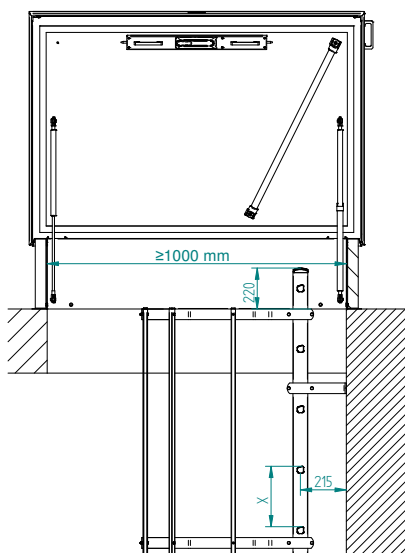

Sporten: $\pm 30 \times 33$ mm
Laddebreedte: ± 650 mm
Bevestiging aan de wand middels muurbeugels (inbegrepen).
Kooi verplicht bij een hoogte vanaf drie meter.

DAKLUIKEN | VASTE LADDER

TECHNISCHE FICHE

Specificaties

Hoogwaardig aluminium.
Veilig en gebruiksvriendelijk.
Leverbaar met uitschuifbare leuning als uitstaphulp.
Kwaliteit: EN 14122-4
Bomen: $\pm 69 \times 25$ mm

Sporten: $\pm 30 \times 33$ mm
Laddebreedte: ± 650 mm
Bevestiging aan de wand middels muurbeugels (inbegrepen).
Kooi verplicht bij een hoogte vanaf drie meter.

DAKLUIKEN | VASTE LADDER

TECHNISCHE FICHE

Bij DL99 en DL97

Bij DL99 en DL97

Bij dagmaat ≥ 1.000 mm

Muurbeugels