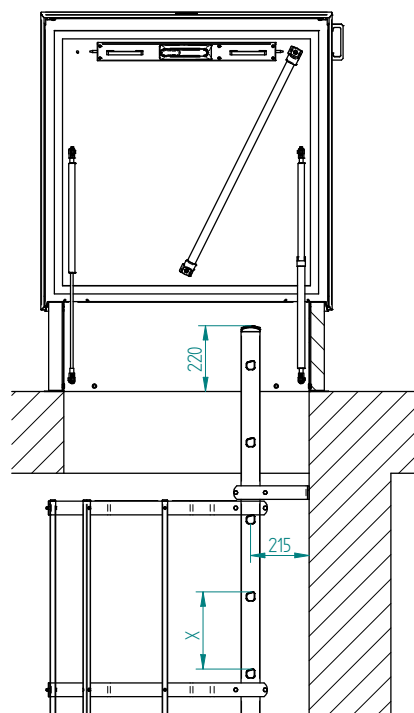

Sporten: $\pm 30 \times 33$ mm
Laddebreedte: ± 650 mm
Bevestiging aan de wand middels muurbeugels (inbegrepen).
Kooi verplicht bij een hoogte vanaf drie meter.

DAKLUIKEN | VASTE LADDER

TECHNISCHE FICHE

Specificaties

Hoogwaardig aluminium.
Veilig en gebruiksvriendelijk.
Leverbaar met uitschuifbare leuning als uitstaphulp.
Kwaliteit: EN 14122-4
Bomen: $\pm 69 \times 25$ mm

Sporten: $\pm 30 \times 33$ mm
Laddebreedte: ± 650 mm
Bevestiging aan de wand middels muurbeugels (inbegrepen).
Kooi verplicht bij een hoogte vanaf drie meter.

DAKLUIKEN | VASTE LADDER

TECHNISCHE FICHE

Bij DL99 en DL97

Bij DL99 en DL97

Bij dagmaat ≥ 1.000 mm

Muurbeugels