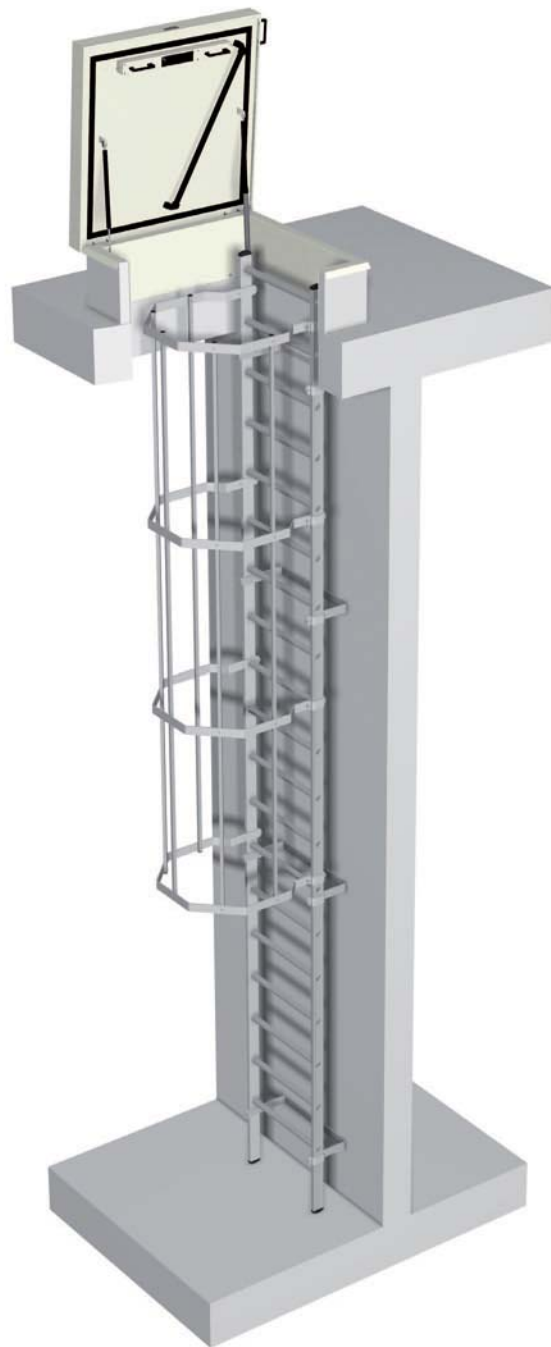

DAKLUIKEN | VASTE LADDER

TECHNISCHE FICHE

Specificaties

Hoogwaardig aluminium.
Veilig en gebruiksvriendelijk.
Leverbaar met uitschuifbare leuning als uitstaphulp.
Kwaliteit: EN 14122-4
Bomen: $\pm 69 \times 25$ mm

Sporten: $\pm 30 \times 33$ mm
Laddebreedte: ± 650 mm
Bevestiging aan de wand middels muurbeugels (inbegrepen).
Kooi verplicht bij een hoogte vanaf drie meter.

DAKLUIKEN | VASTE LADDER

TECHNISCHE FICHE

Specificaties

Hoogwaardig aluminium.
Veilig en gebruiksvriendelijk.
Leverbaar met uitschuifbare leuning als uitstaphulp.
Kwaliteit: EN 14122-4
Bomen: $\pm 69 \times 25$ mm

Sporten: $\pm 30 \times 33$ mm
Laddebreedte: ± 650 mm
Bevestiging aan de wand middels muurbeugels (inbegrepen).
Kooi verplicht bij een hoogte vanaf drie meter.

DAKLUIKEN | VASTE LADDER

TECHNISCHE FICHE

Bij DL99 en DL97

Bij DL99 en DL97

Bij dagmaat ≥ 1.000 mm

Muurbeugels