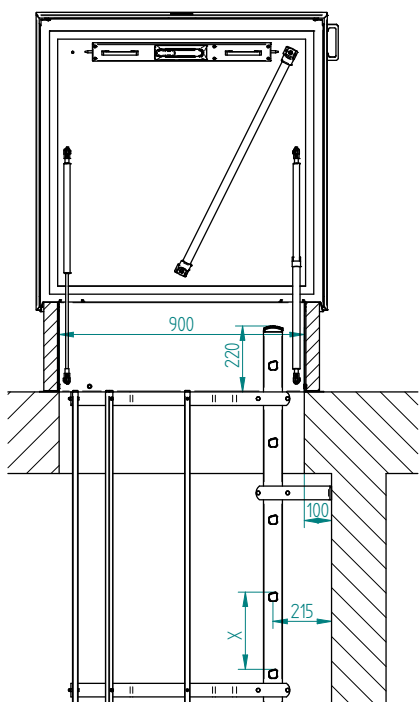

DAKLUIKEN | VASTE LADDER

TECHNISCHE FICHE

Bij DL99 en DL97